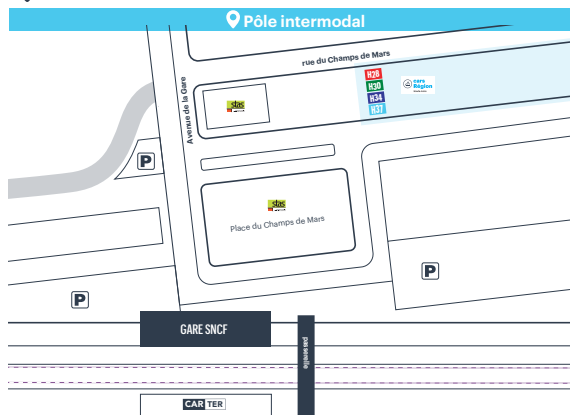

H37 → SAINT-AGRÈVE → SAINT-ÉTIENNE

- **SAINT-AGRÈVE** ● Collège Louis Juvet
- Ancienne gare
- Le Pont
- **MARS** ● La Batterie
- **LE CHAMBON-SUR-LIGNON** ● Champ Fleuri
- Place des Balayes @ cars Région
- Route Lambert
- Devesset
- **TENCE** ● Les Barandons
- Place du Chatiague @ cars Région
- Salettes @ cars Région
- Réouze D 500 @ cars Région
- **MONTREGARD** ● Aulagny @ cars Région
- **MONTFAUCON-EN-VELAY** ● Les Vignes @ cars Région
- La Poste @ cars Région
- Place du Croteil @ cars Région
- **DUNIÈRES** ● Ancienne Bascule @ cars Région
- Centre @ cars Région
- **SAINT-ROMAIN-LACHALM** ● Chambaud D 23
- Hôtel de ville @ cars Région
- **SAINT-VICTOR-MALESCOURS** ● Faridouay
- Le Trêve
- La Garne
- **SAINT-JUST-MALMONT** ● Les Grangers @ cars Région
- Rue Nationale @ cars Région
- **FIRMINY** ● Arrêt STAS • CCAL Les Prairies @ cars Région
- Gare - Pôle intermodal
- **SAINT-ÉTIENNE** ● Place Bellevue
- TER @ cars Région
- Gare Châteaureux
- TER @ cars Région

Correspondances :

@ cars Région avec les lignes cars Région
TER avec les lignes SNCF TER avec le réseau Stas
Pour trouver toutes les correspondances : oura.com

Où prendre le car à FIRMINY

Lignes régionales

1. Transport interurbain de la Haute-Loire
2. H28 Saint-Etienne - Beauzac
   - H30 Saint-Etienne - Yssingeaux - Le Puy-en-Velay
   - H34 Saint-Etienne - Sainte-Sigolène
   - H37 Saint-Etienne - Saint-Agrève
   - H37 Dunières - Firminy

Cars TER
Vers Saint-Etienne Châteaureux

H37 SAINT-AGRÈVE → MONTFAUCON → SAINT-ÉTIENNE