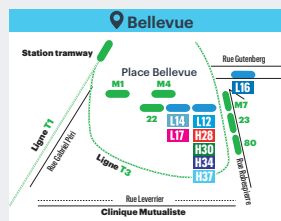

Où prendre le car à SAINT-ETIENNE

Vacances d'été
Du 5 juillet au 31 août 2025

Ces horaires sont donnés à titre indicatif, les autocars étant soumis aux aléas de la route

Abréviations :

1. L : lundi
   M : mardi
   Me : mercredi
   J : jeudi
   V : vendredi
   S : samedi
   D : dimanche
   F : férié

Vacances scolaires

Rentrée : 2 septembre 2024
Toussaint : du samedi 19 octobre au dimanche 3 novembre 2024
Noël : du samedi 21 décembre 2024 au dimanche 5 janvier 2025
Hiver : du samedi 22 février 2025 au dimanche 9 mars 2025
Printemps : du samedi 19 avril 2025 au dimanche 4 mai 2025
Ascension : du jeudi 29 mai au dimanche 1er juin 2025

Transport à la Demande (TAD)
La Région propose un TAD à destination des personnes en situation de handicap ou de dépendance.
Renseignement et réservation obligatoire au 04 8000 7000.

Ne prend pas en charge les objets volumineux
Des changements d'horaires et des perturbations sont possibles en cours d'année, tous les horaires à jour sur laregionvoustransporte.fr