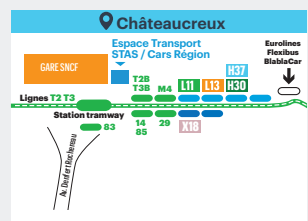

Où prendre le car à SAINT-ETIENNE

Vacances d'été
Du 5 juillet au 31 août 2025

Ces horaires sont donnés à titre indicatif, les autocars étant soumis aux aléas de la route

Abréviations :

1. L : lundi
   M : mardi
   Me : mercredi
   J : jeudi
   V : vendredi
   S : samedi
   D : dimanche
   F : férié

Vacances scolaires

Rentrée : 2 septembre 2024
Toussaint : du samedi 19 octobre au dimanche 3 novembre 2024
Noël : du samedi 21 décembre 2024 au dimanche 5 janvier 2025
Hiver : du samedi 22 février 2025 au dimanche 9 mars 2025
Printemps : du samedi 19 avril 2025 au dimanche 4 mai 2025
Ascension : du jeudi 29 mai au dimanche 1er juin 2025

Transport à la Demande (TAD)
La Région propose un TAD à destination des personnes en situation de handicap ou de dépendance.
Renseignement et réservation obligatoire au 04 8000 7000.

Ne prend pas en charge les objets volumineux
Des changements d'horaires et des perturbations sont possibles en cours d'année, tous les horaires à jour sur laregionvoustransporte.fr